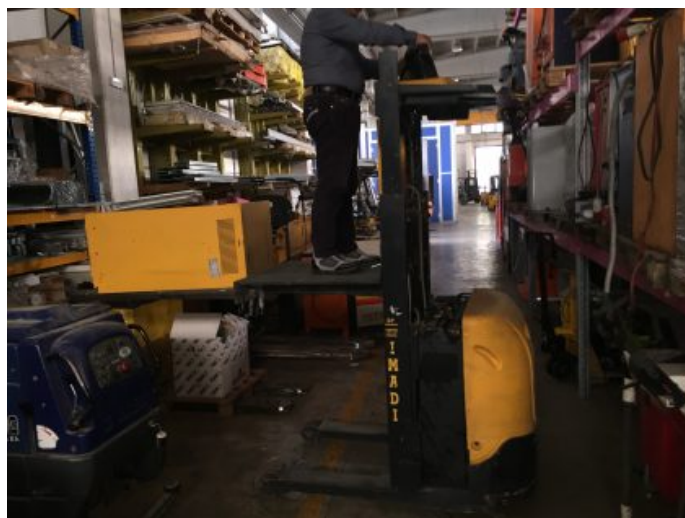

INDUSTRIA CARRELLI ELEVATORI

CARRELLO COMMISSIONATORE marca OM mod. XOP7 (POS.113)

Scheda tecnica Usato

TIPOLOGIA: COMMISSIONATORE

MARCA: OM

ALIMENTAZIONE: Elettrica

PORTATA: 2000 KG.

ANNO: 2006

PREZZO: € 7.000,00 + iva REVISIONATO

NOTE: : MATR. F24540U00074

Stato : funzionante

Modello : XOP 7

Sollevamento mm : 1200

Forche mm : 1150

Contaore : 6816

Batteria : 24 V